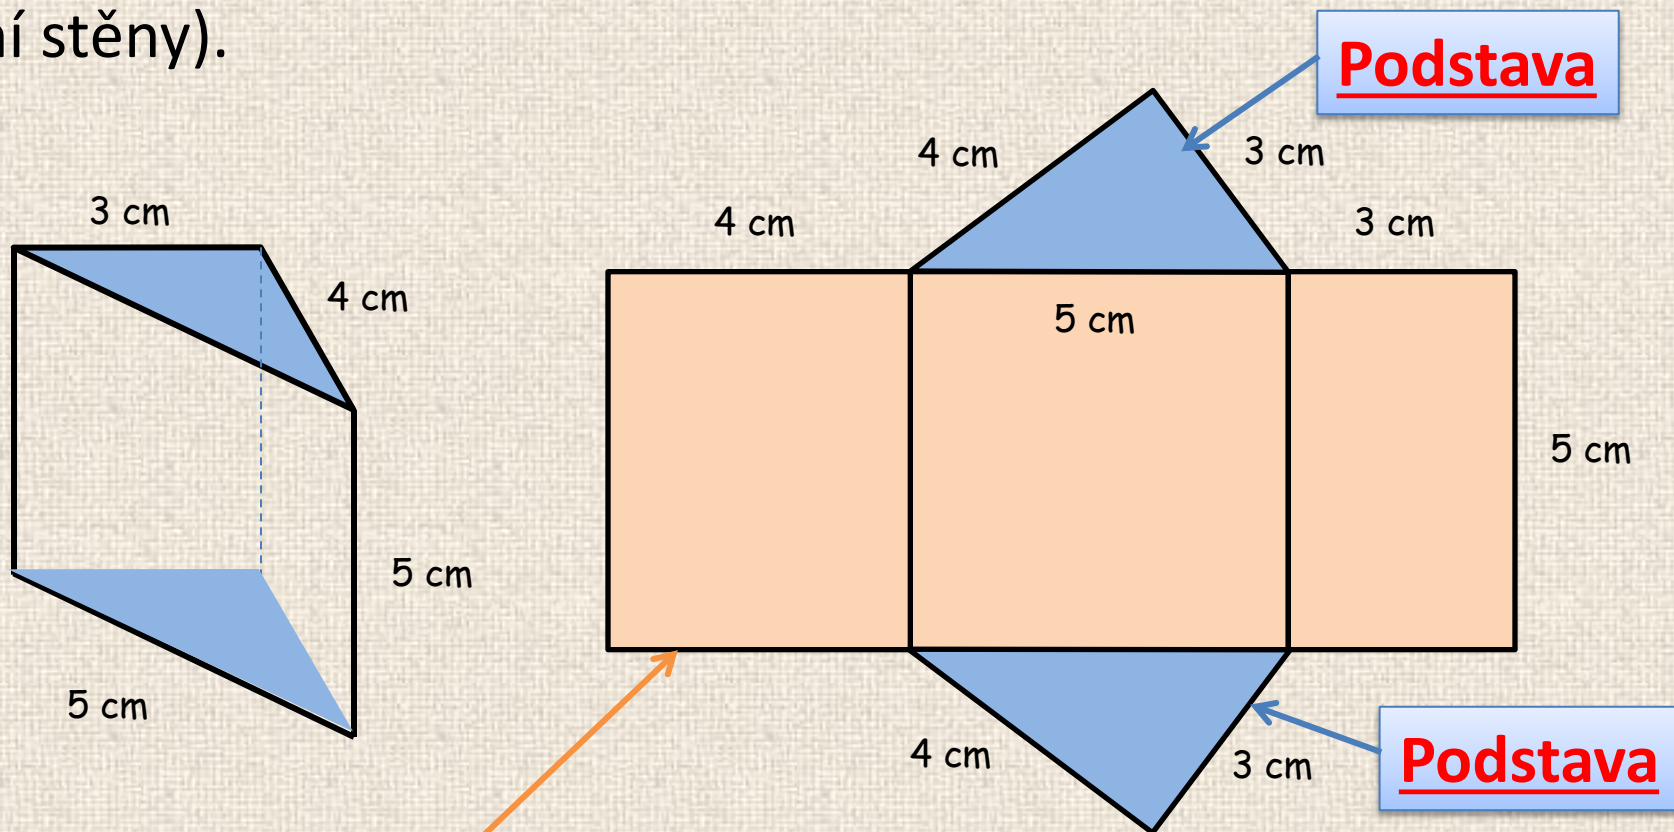

Sít' hranolu

<https://www.youtube.com/watch?v=tj5jpX-5QuA>

Sít hranolu

Sít hranolu je složena ze všech jeho stěn (2 podstavy a všechny boční stěny).

Plášť hranolu – je složen ze všech bočních stěn

Na volný list papíru narýsuj síť trojbokého hranolu v výškou $v = 5 \text{ cm}$, jehož podstavou je rovnostranný trojúhelník o straně $a = 3 \text{ cm}$. Síť hranolu vystříhni a slož si model tohoto hranolu.